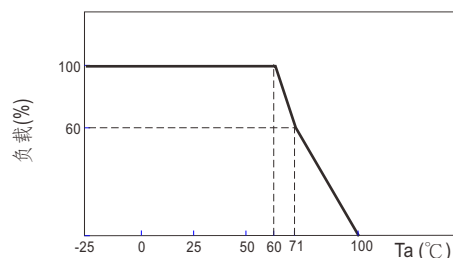

■ 机构尺寸

单位:mm(inch)

■ 脚位分布

引脚号	输出
1	R.C.
2 & 3	-Vin
9	COM
11	-Vout
14	+Vout
16	COM
22 & 23	+Vin

■ 负载减额曲线

备注

1. 如未特别说明, 所有规格参数均在正常输入、额定负载、25°C 70%RH 环境温度下进行量测。
 2. 纹波和噪声测量方法: 使用一条12"双绞线, 同时终端要并联0.1uF和47uF的电容, 在20MHZ带宽下进行量测。
 3. 线性调整率测量方法: 在额定负载下从低电压到高电压。
 4. 负载调整率测量方法: 从额定负载的20%~100%。
 5. 在过载和短路的情况下操作不要超过30秒。
- ※ 产品免责声明: 详细请参阅<http://www.meanwell.com.cn/serviceDisclaimer.aspx>

■ 包装

套管包装 (标准)	每管最小 采购量(管)	每管重量 (毛重)	最大装箱数 /箱	每箱毛重
<p>Unit : mm</p>	15	313g	750	17Kg

■ 安装手册

请查阅 : <http://www.meanwell.com/manual.html>