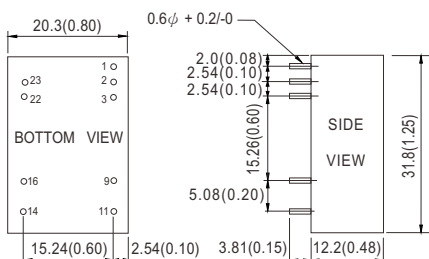

■ 特性:

- 2:1宽范围输入
- 1500VDC输入/输出隔离
- 内置遥控开/关
- 内置EMI滤波电路
- 保护种类: 短路/过负载
- 自然冷却
- 五面防护金属外壳
- 100%满载老化
- 低成本,高信赖性
- 2年保固

■ 全球交易品项识别码

MW搜寻: <http://www.meanwell.com.cn/serviceGTIN.aspx>

电气规格

型号	DCW12A-05	DCW12B-05	DCW12C-05	DCW12A-12	DCW12B-12	DCW12C-12	DCW12A-15	DCW12B-15	DCW12C-15	
输出	直流电压	±5V			±12V			±15V		
	电流范围	±240~±1200mA			±100~±500mA			±80~±400mA		
	额定功率	12W								
	纹波与噪声 (最大) 备注2	50mVp-p			60mVp-p			60mVp-p		
	线性调整率 备注3	±0.5%								
	负载调整率 备注4	±0.5%								
	电压精度	±2.0%								
输入	开关工作频率	最小400KHz								
	电压范围	A: 9 ~ 18VDC B: 18 ~ 36VDC C: 36 ~ 72VDC								
	效率 (Typ.)	80%	80%	81%	84%	84%	84%	83%	84%	83%
	直流电流	满载	A: 1245mA B: 625mA C: 320mA							
	空载	A: 70mA B: 35mA C: 25mA								
保护 (备注5)	滤波	π 网络								
	保护	推荐使用保险丝								
	过负载	额定输出功率的110~180%								
	短路	保护模式:打嗝模式, 异常条件移除后可自动恢复								
环境	工作温度	-40 ~ +71°C (请参考负载减额曲线)								
	工作湿度	20 ~ 90% RH, 无冷凝								
	储存温度、湿度	-40 ~ +105°C, 10 ~ 95% RH								
	温度系数	±0.05%/°C (0 ~ 50°C)								
	耐振动	10 ~ 500Hz, 2G 10分钟/周期, X、Y、Z轴各60分钟								
安规和电磁兼容	安全规范	EAC TP TC 020/2011认证通过								
	耐压	I/P-O/P: 1.5KVDC								
	绝缘阻抗	I/P-O/P: 100M Ohms / 500VDC / 25°C / 70% RH								
	绝缘容抗	最大2200pF								
	电磁兼容发射	符合BS EN/EN55022 Class A, FCC part 15 Class A, EAC TP TC 020								
其它	电磁兼容抗扰度	符合BS EN/EN61000-4-2,3,4,5,6,8, A级轻工业标准, EAC TP TC 020								
	遥控	开机: R.C. ~ -Vin > 4VDC或开路; 关机: R.C. ~ -Vin < 1VDC或短路								
	MTBF	≥600Khrs min. MIL-HDBK-217F (25°C)								
	尺寸	31.8*20.3*12.2mm (L*W*H)或1.25**0.80**0.48" inch (L*W*H)								
包装	17.5g; 15颗/管, 750颗/50管/箱									

■ 机构尺寸

单位:mm(inch)

■ 脚位分布

引脚号	输出
1	R.C.
2 & 3	-Vin
9	COM
11	-Vout
14	+Vout
16	COM
22 & 23	+Vin

■ 负载减额曲线

备注

1. 如未特别说明, 所有规格参数均在正常输入、额定负载、25°C 70%RH 环境温度下进行量测。
 2. 纹波和噪声测量方法: 使用一条12"双绞线, 同时终端要并联0.1uF和47uF的电容, 在20MHZ带宽下进行量测。
 3. 线性调整率测量方法: 在额定负载下从低电压到高电压。
 4. 负载调整率测量方法: 从额定负载的20%~100%。
 5. 在过载和短路的情况下操作不要超过30秒。
- ※ 产品免责声明: 详细请参阅<http://www.meanwell.com.cn/serviceDisclaimer.aspx>